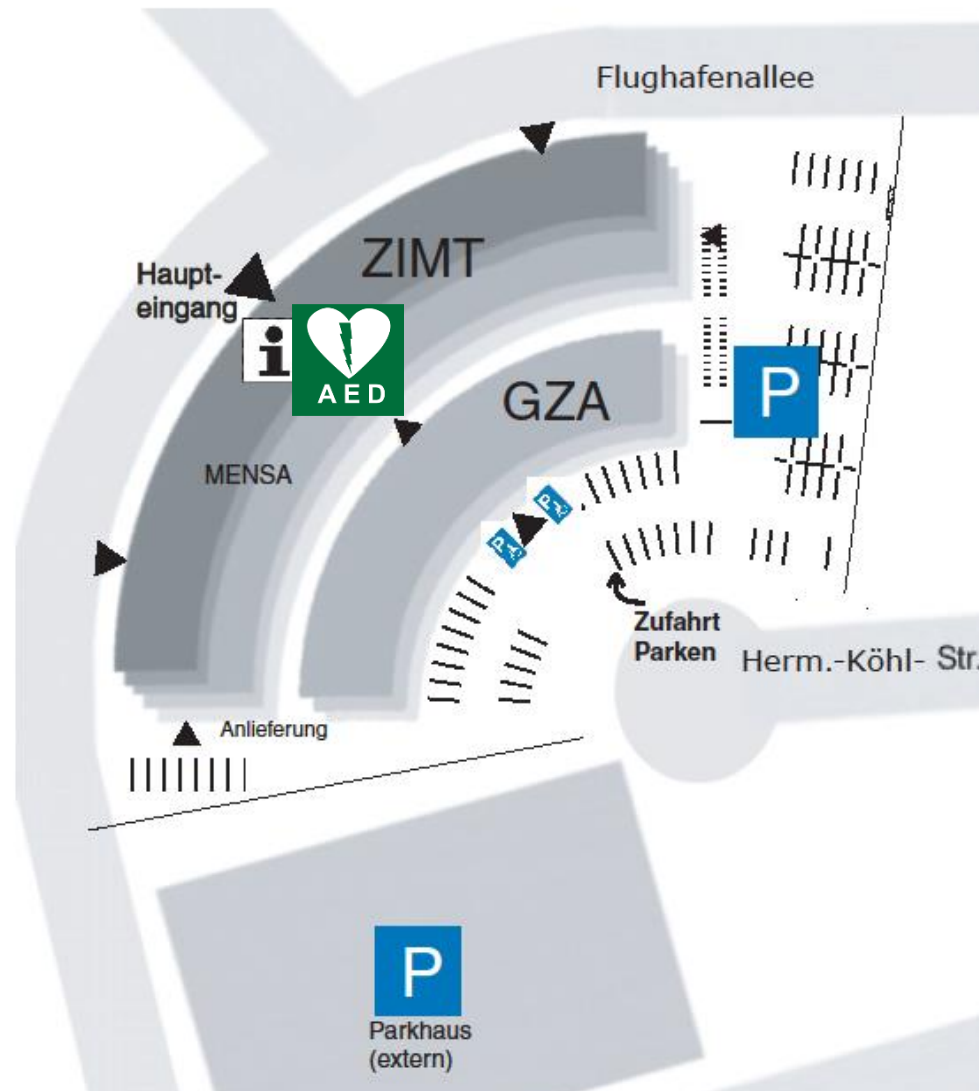

Hochschule Bremen – Standort Flughafenallee 10

Standorte Defibrillatoren – AED (Automatisierter Externer Defibrillator)

Standort:
Halle Erdgeschoss
gegenüber vom
Aufzug

Stand: 01.11.2018