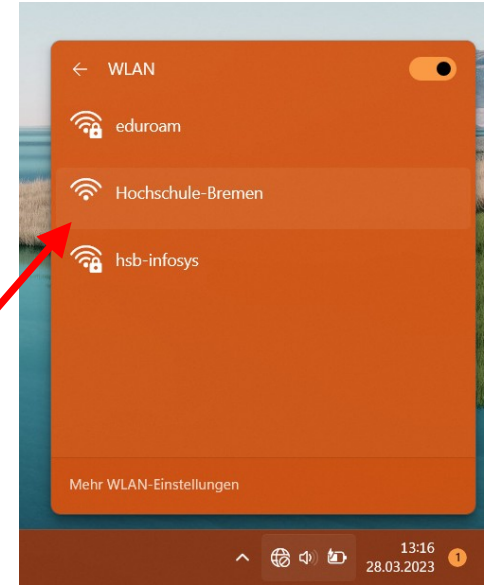

Wi – Fi Guest Account Hochschule Bremen

 Willkommen im offenen WLAN der Hochschule Bremen

WLAN Gastzugang

Wenn Sie als Teilnehmer einer Veranstaltung über einen WLAN Gastzugang verfügen, gelangen Sie über den Button zum Gäste Login. Mit Ihrer Anmeldung akzeptieren Sie [IT-Benutzerordnung der Hochschule Bremen](#). Dadurch erlangen Sie einen unbeschränkten Internetzugang.