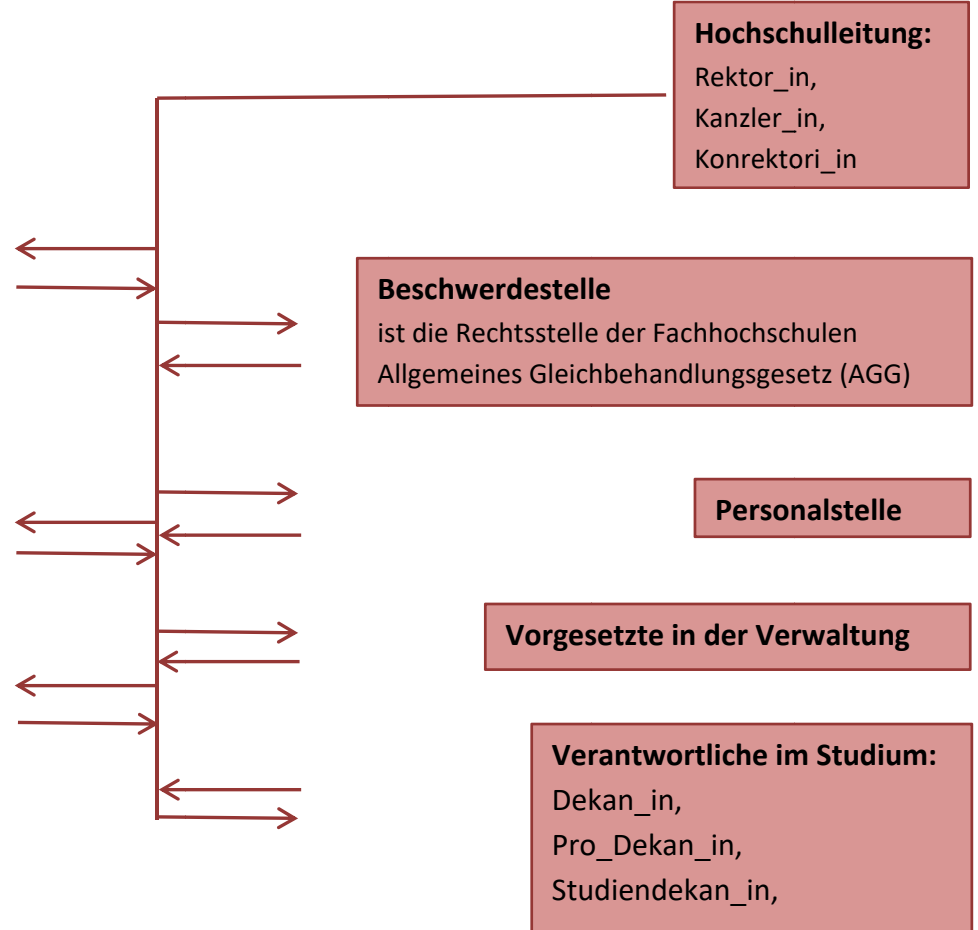

Anlaufstellen und Akteure bei sexueller Diskriminierung und Gewalt für Betroffene

Beschwerdestelle als Beratungsstelle
ist die Rechtsstelle der Fachhochschulen
Allgemeines Gleichbehandlungsgesetz (AGG)

Interessenvertretungen:
Frauenbeauftragte nach LGG/BremHG,
Schwerbehindertenvertretung,
Personalrat

ADE - Arbeitsstelle gegen Diskriminierung und Gewalt
Externe Beratungsstelle, telefonische Sprechzeit, kostenfrei

Sozial-Beratung PerformaNord

Vertraulicher Beratung – kein Handlungszwang
Schweigepflicht

Handlungspflicht