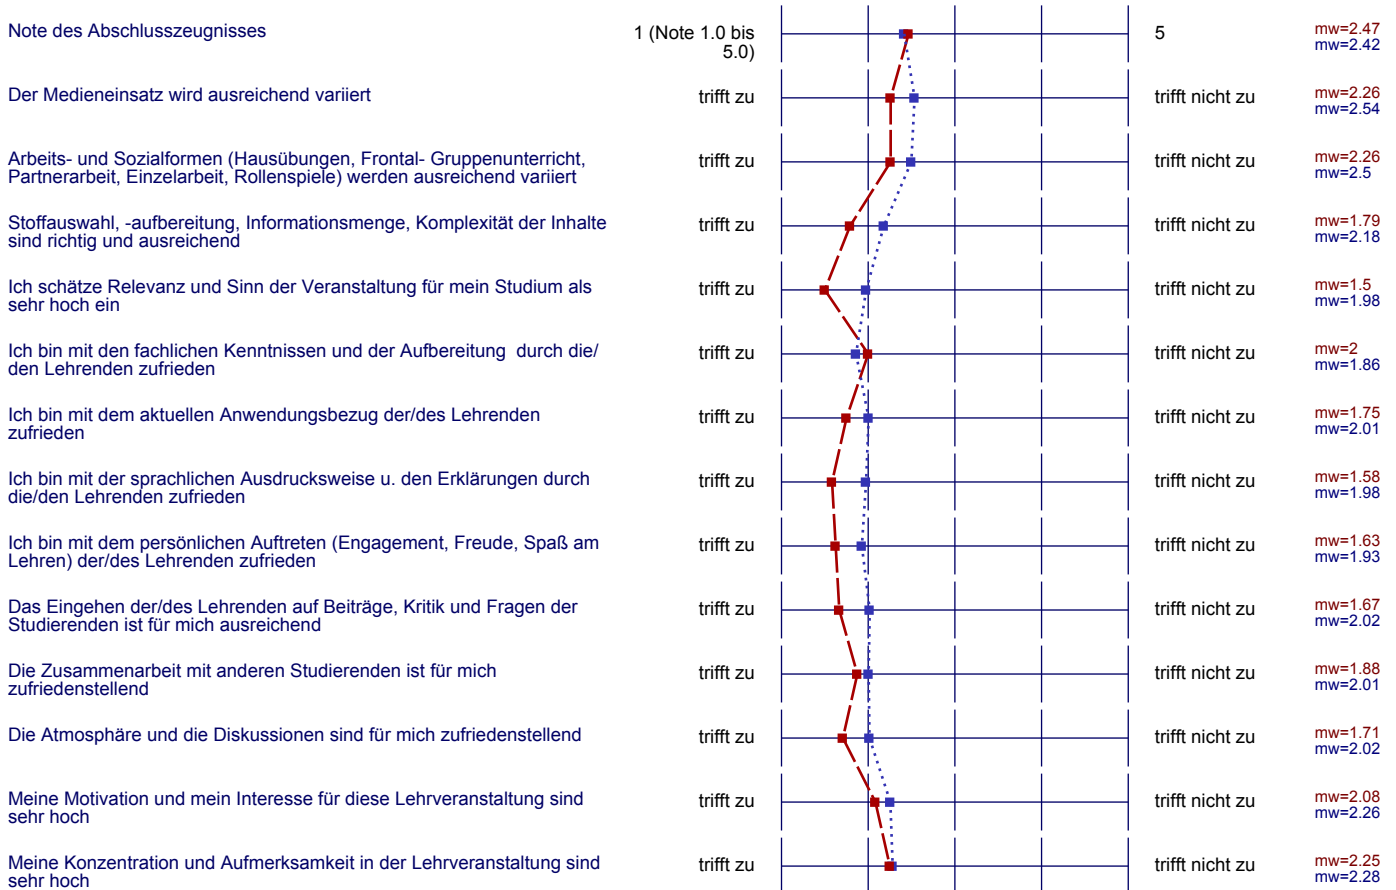

Profillinie

Teilbereich: Maschinenbau
 Name der/des Lehrenden: HENN
 Titel der Lehrveranstaltung: MAKO (010-21)
 (Name der Umfrage)
 Vergleichslinie: SS 07 alle MB

Profillinie

Teilbereich: Maschinenbau
 Name der/des Lehrenden: HENN
 Titel der Lehrveranstaltung: MAKO (010-22)
 (Name der Umfrage)
 Vergleichslinie: SS 07 alle MB

Profillinie

Teilbereich: Maschinenbau
 Name der/des Lehrenden: HENN
 Titel der Lehrveranstaltung: MAKO (010-23)
 (Name der Umfrage)
 Vergleichslinie: SS 07 alle MB

Note des Abschlusszeugnisses

1 (Note 1.0 bis 5.0)  5 mw=2.78
mw=2.42